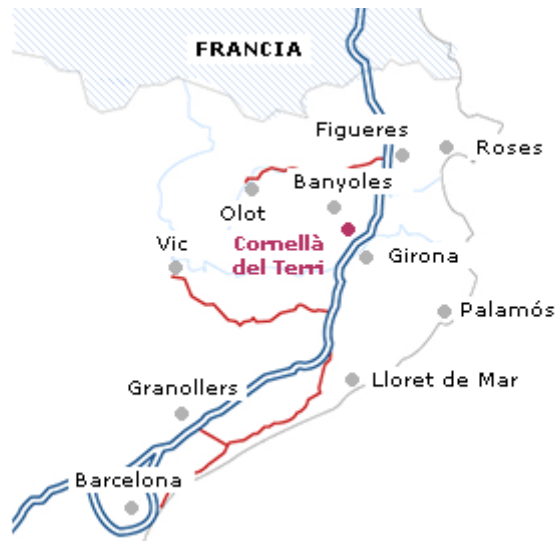

## CÓMO LLEGAR:

Autopista AP7- SALIDA 6 Girona Nord.  
Coger la autovia dirección Banyoles,  
Olot hasta ver el cartel de Polígono  
Industrial Pont Xetmar.  
Tomar la rotonda hasta entrar en el  
Polígono.